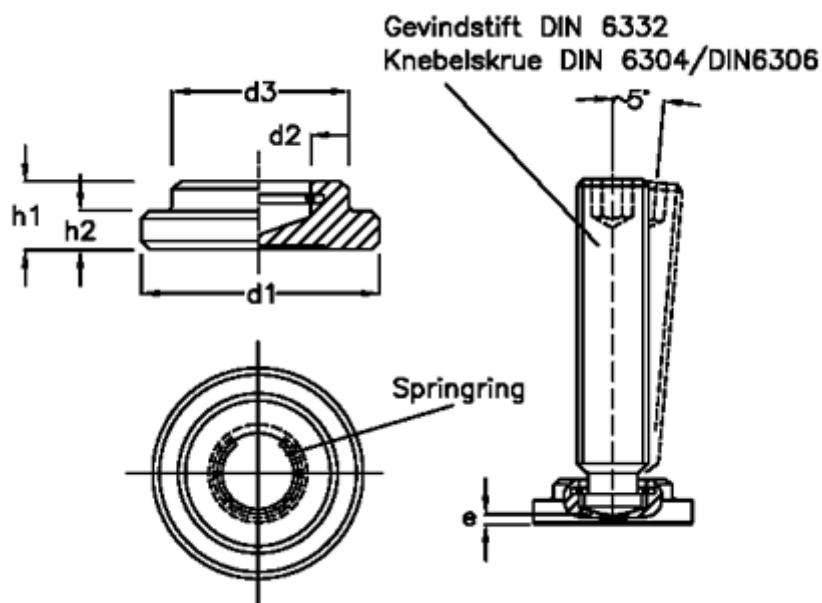

Varenummer: 20804020  
Beskrivelse: E+G Trykfod  
DIN 6311-20-S

## Mål

$d1 = 20$   
 $d2 = 8.1$   
 $d3 = 15$   
 $e = 3.6$   
 $h1 = 11$   
 $h2 = 5.0$   
 $T = M10$